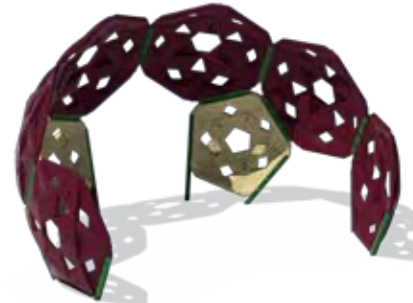

**Ring** \$4,817  
Use Zone: 27' x 27'  
Item #: 87000018XX

**C Bridge 2** \$3,120  
Use Zone: 27' x 21'  
Item #: 87000038XX

**Mound** \$8,986  
Use Zone: 27' x 27'  
Item #: 87000016XX

**C Bridge** \$4,081  
Use Zone: 26' x 24'  
Item #: 87000032XX