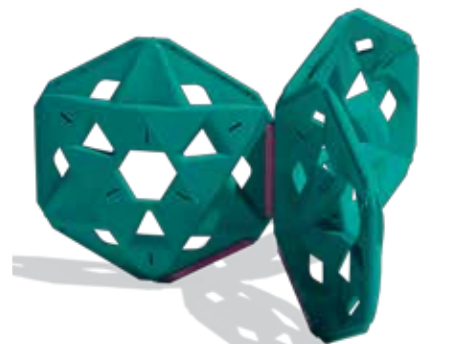

Tri-Hex $1,255
Use Zone: 18' x 15'
Item #: 87000022XX